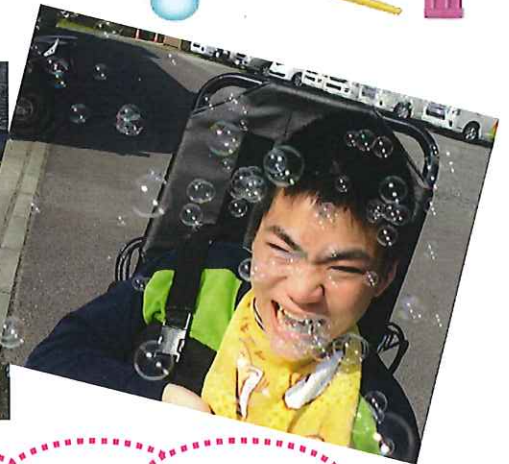

放課後等デイサービス

平成 30. 7 月号

ひかりクラブだより

梅雨らしい日もあれば、真夏のような日もあるこの頃ですが、子どもたちはどんなお天気でもとっても元気いっぱいです！お外に行けばみんなで歌いながら散歩を楽しんだり、ボールを持って出て、転がしては追いかけたり♪ゆっくりゆっくり、子どもたちのペースで友だちとつながりを持つ姿を支え、大切にしていきたいと思っています。

春休みはたくさん戸外で遊びました！
みんなで散歩をしながら桜や花壇の花を見て楽しんだり、しゃぼん玉をしたい…
あっという間に新学年を迎えましたね♪

5月

黒板に落書きをしたり、ゴムベラでバナーをカットしたり！ ああ～楽し～♪♪

「お名前呼びまあ〜す！」
 こんな風に、毎日、出席確認を
 とっています♪

マグネットに、それぞれのマークと
 名前が書いてあります。
 みんなで並び、フルネームで
 呼ばれたら、ホワイトボードに
 「よいしょ、ペタン！」

避難訓練

階段に設置してある転落防止の
 ポールを、電動インパクトで取り
 外します。

いざという時は、
 男性スタッフが
 駆けつけてくれ、
 利用者様を乗せた
 まま、車椅子ごと
 持ち上げ、階段を
 降ります。