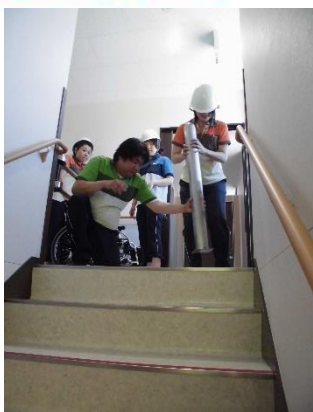

5月

黒板に落書きをしたり、ゴムベラでバ
ナをカットしたり！ ああ～楽し～♪♪

「お名前呼びまあ〜す！」
 こんな風に、毎日、出席確認を
 としています♪

マグネットに、それぞれのマークと
 名前が書いてあります。
 みんなで並び、フルネームで
 呼ばれたら、ホワイトボードに
 「よいしょ、ペタン！」

避難訓練

階段に設置してある転落防止の
 ポールを、電動インパクトで取り
 外します。

いざという時は、
 男性スタッフが
 駆けつけてくれ、
 利用者様を乗せた
 まま、車椅子ごと
 持ち上げ、階段を
 降ります。