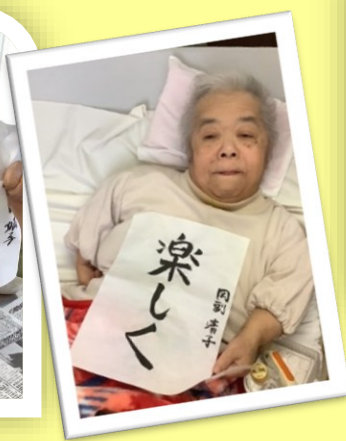

書き初め

毎年、心豊苑では1月2日に書き初めをしています。職員さんと利用者さんで、今年のご目標などを書いて頂きました。

1月
2